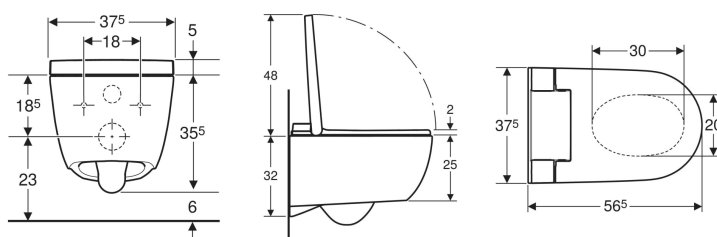

Geberit AquaClean Alba WC-Kompletanlage Wand-WC

Verwendungszwecke

- Zur komfortablen WC-Benutzung
- Zum pflegenden Reinigen mit Wasser im Analbereich

Eigenschaften

- Warmwasserbereitung über Warmwasserspeicher
- Analdusche mit WhirlSpray-Duschtechnologie
- Duschstrahlstärke in fünf Stufen einstellbar
- Temperatur des Duschwassers mit Geberit Home App einstellbar
- Duscharm mit Geberit Home App in fünf Stufen positionierbar
- Oszillierdusche (automatische Vor- und Rückwärtsbewegung des Duscharsms) einstellbar
- Automatische Vor- und Nachreinigung der Duschküse mit Frischwasser
- Entkalkungsprogramm
- Spülrandlose WC-Keramik mit TurboFlush-Spültechnik
- Tiefspül-WC
- Benutzererkennung
- WC-Sitzring und WC-Deckel mit SoftClosing
- WC-Deckel mit SoftOpening
- Funktionen über Fernbedienung auslösbar
- Mit Geberit Home App kompatibel

- Wasseranschluss seitlich links verdeckt hinter WC-Keramik
- Netzanschluss mit dreiadrigem flexibler Mantelleitung, seitlich rechts verdeckt hinter WC-Keramik
- Wasseranschluss extern, seitlich links mit Zubehör möglich
- Netzanschluss extern, mit Steckdose rechts möglich
- Zulassung nach (DIN) EN 1717 / (DIN) EN 13077

Technische Daten

Schutzart	IPX4
Nennspannung	230 V AC
Netzfrequenz	50 Hz
Leistungsaufnahme Stand-by max.	0.5 W
Fließdruck	50–1000 kPa
Betriebstemperatur	5–40 °C
Wassertemperatur Einstellbereich	34–40 °C
Berechnungsdurchfluss	0.02 l/s
Mindestfließdruck für Berechnungsdurchfluss	50 kPa
Duschkdauer	20 s
Belastung WC-Sitz max.	150 kg

Lieferumfang

- Wasseranschlusssset für Sigma und Omega UP-Spülkästen 12 cm, Einbauhöhe 112 cm
- Kupplungsbuchse für Netzanschluss
- Schallschutzset
- Fernbedienung mit Wandhalterung und Batterie CR2032
- Befestigungsmaterial

Art.-Nr.	Farbe / Oberfläche	B	H	T	Schutzklasse	Leistungsaufnahme	VE1	VE2	
146.350.01.1	WC-Keramik: weiß / KeraTect Designabdeckung: weiß	37.5 cm	40.5 cm	56.5 cm	I	850 W	1 St.	8 St.	Neu

Zubehör

- Panzerschlauch mit Kugelhahn für Geberit AquaClean Alba / Sela
- Wandhalterung klein, diebstahlsicher, für Geberit AquaClean Fernbedienungen (ab Baujahr 2024)